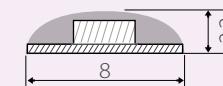

**\*\*Внимание!** Следует избегать длительного воздействия на глаза излучения лент цвета Ультрафиолет.

Сечение ленты (мм):

SMD 3528 LED 120 12V 5mm

SMD 3528 LED 120 12V

WP SMD 3528 LED 120 12V IP66

WP SMD 3528 LED 120 12V IP66