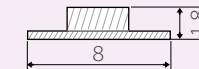

**\*\*Внимание!** Следует избегать длительного воздействия на глаза излучения лент цвета Ультрафиолет.

Сечение ленты (мм):

SMD 3528 LED 120 12V 5mm

SMD 3528 LED 120 12V

WP SMD 3528 LED 120 12V IP66

WP SMD 3528 LED 120 12V IP66