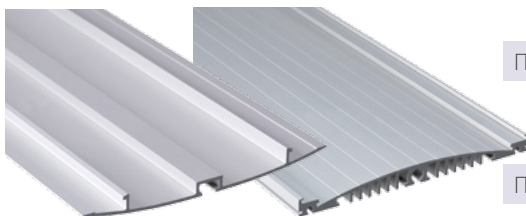

Профиль и аксессуары для MULTI

Профиль MULTI A-2000 ANOD

Нижняя часть

Профиль MULTI B-2000 ANOD

Верхняя часть