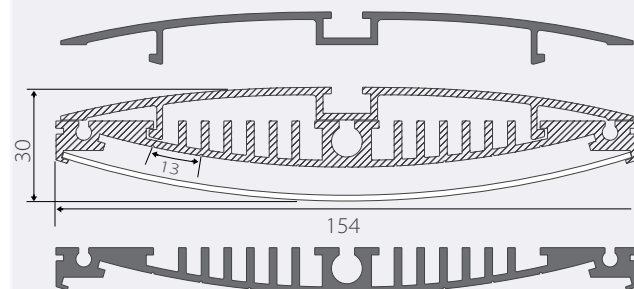

Широкий матовый экран из поликарбоната.

Стандартная длина 2м. По заказу - 1м.

Для использования внутри помещений.

## Профиль и аксессуары для MULTI

Профиль MULTI A-2000 ANOD

*Нижняя часть*

Профиль MULTI B-2000 ANOD

*Верхняя часть*

Экран матовый для MULTI

Заглушка для MULTI

Крепление для MULTI

Потолочное крепление под тросик (комплект)

Стальной тросик D1-1000мм

Стальной тросик D1-2000мм

Сечение профиля (мм):

*Экраны, заглушки поставляются отдельно.*