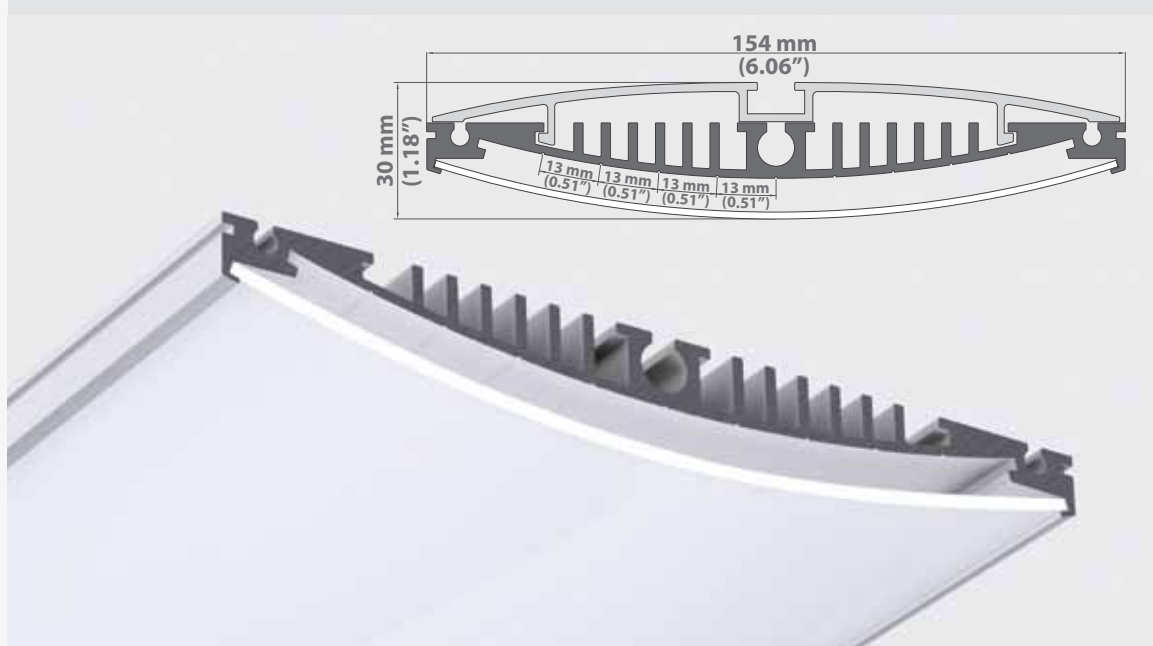

PROFLED MULTI ANOD - светодиодный профиль **НОВШЕСТВО! NEUHEIT! NEW!**

ПРОФИЛЬ MULTI - A	длина Länge length	отделка поверхности Oberflächenveredelung surface finishing	
	1м (стандарт) 2м (стандарт) 2 - 6м (по специальному заказу / spezielle Bestellung / special order)	анодированный eloxiert anodized	
ПРОФИЛЬ MULTI - B	длина Länge length	отделка поверхности Oberflächenveredelung surface finishing	
	1м (стандарт) 2м (стандарт) 2 - 6м (по специальному заказу / spezielle Bestellung / special order)	анодированный eloxiert anodized	
ЭКРАН MULTI ABDECKUNG MULTI COVER MULTI	экран Abdeckung cover	длина Länge length	
	матовый matt frosted	1м 2м	
	прозрачный klar transparent	1м 2м	
ЗАГЛУШКИ ENDKAPPEN END CAPS			
	заглушка MULTI Endkappe MULTI end cap MULTI		
ПОДВЕСКА MULTI FASTENER MULTI BEFESTIGER MULTI			
			

PROFLED

PROFLED MULTI ANOD - светодиодный профиль **НОВШЕСТВО! NEUHEIT! NEW!**

		описание Beschreibung description
		подвеска для гипсокартона Befestiger für Karton - Gips Decke fastener for drywall ceiling
ПРОФИЛЬ BOX	отделка поверхности Oberflächenveredelung surface finishing	длина Länge length
	анодированный eloxiert anodized	1м (стандарт) 2м (стандарт) 2 - 6м (по специальному заказу / spezielle Bestellung / special order)
ЗАГЛУШКИ ENDKAPPEN END CAPS		
		заглушка BOX Endkappe BOX end cap BOX

PROFLED

ПРОДОЛЬНАЯ ПОДВЕСКА ДЛЯ ГИПСОКАРТОНА
BEFESTIGER FÜR KARTON - GIPS DECKE
FASTENER FOR DRYWALL CEILING

MULTI B

ЗАГЛУШКА MULTI
ENDKAPPE MULTI
END CAP MULTI

MULTI A

ЭКРАН MULTI
ABDECKUNG MULTI
COVER MULTI